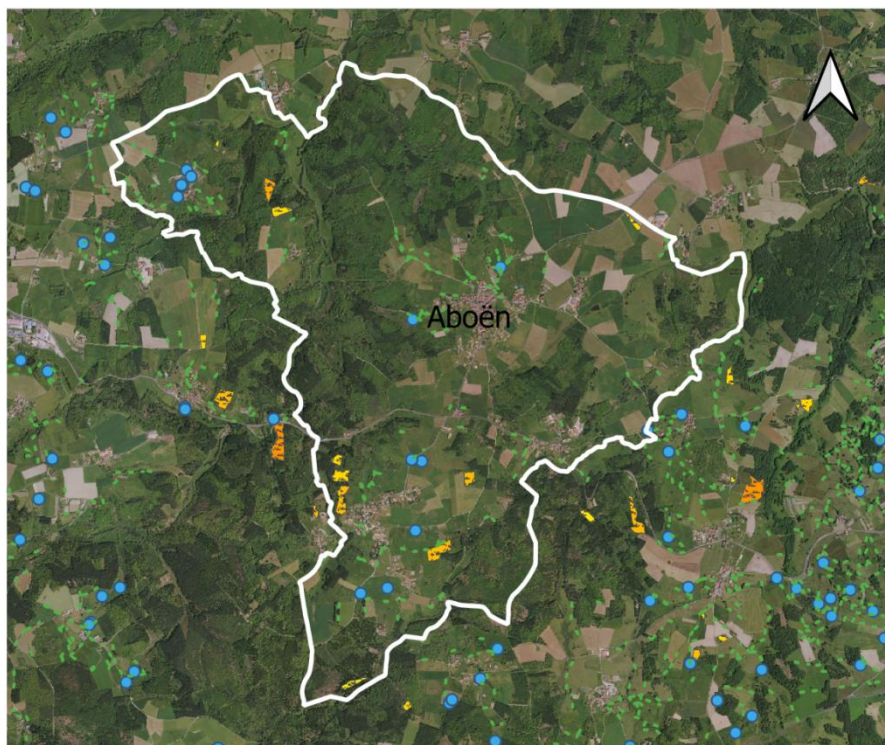

Le Contrat Vert et Bleu en action (2016-2020)

Qu'est-ce qui se trame à Aboën ?

Carte des inventaires réalisés dans le cadre du Contrat

Sur la commune d'Aboën, ont été inventoriés :

- 116 haies
- 11 mares
- 11 friches

Légende

- haies
- mares

Friches et landes

Valeur écologique

- Forte
- Faible

- Trame verte liée aux milieux forestiers
- Trame verte liée aux milieux ouverts
- Réservoirs de biodiversité zones humides
- Espaces en eau
- Autres espaces boisés
- Autres espaces agricoles
- Milieux urbanisés

0 0.5 1 km

Carte de l'occupation du sol
(Extrait de la SEmap' Vert et Bleue)

Afin d'obtenir des informations sur les espèces présentes sur la commune :

https://www.faune-loire.org/index.php?m_id=1

Afin d'obtenir d'avantage d'information sur le fonctionnement écologique de Saint-Etienne Métropole :