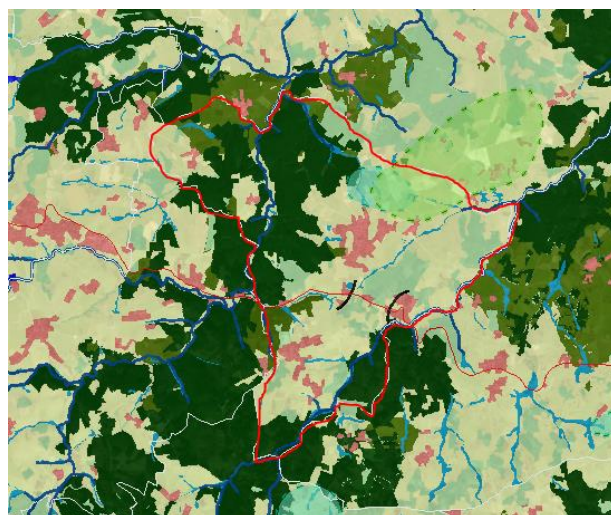

Le Contrat Vert et Bleu en action (2016-2020)

Qu'est-ce qui se trame à Aboën ?

Carte des inventaires réalisés dans le cadre du Contrat

Sur la commune d'Aboën, ont été inventoriés :

- 116 haies
- 11 mares
- 11 friches

Légende

- haies
- mares

Friches et landes

Valeur écologique

- Forte
- Faible

- Trame verte liée aux milieux forestiers
- Trame verte liée aux milieux ouverts
- Réservoirs de biodiversité zones humides
- Espaces en eau
- Autres espaces boisés
- Autres espaces agricoles
- Milieux urbanisés

0 0.5 1 km

Carte de l'occupation du sol
(Extrait de la SEmap' Vert et Bleue)

Afin d'obtenir des informations sur les espèces présentes sur la commune :

https://www.faune-loire.org/index.php?m_id=1

Afin d'obtenir d'avantage d'information sur le fonctionnement écologique de Saint-Etienne Métropole :